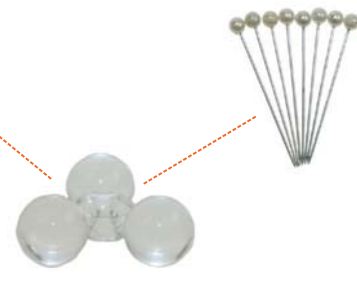

Kit "FROZ" - colore argento
Art. 462-000-002
Quantità minima: 6 kit