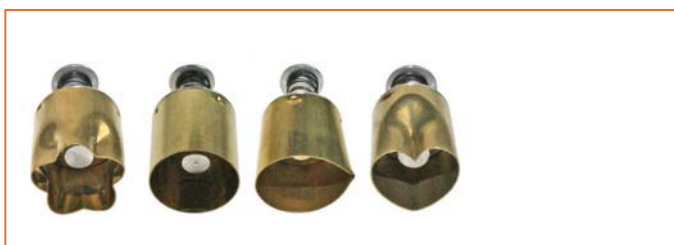

Dimensioni: 1,9cm 1,6cm 1,30cm 1,10cm 0,9cm

Art. PCSTS

Set goccia

Dimensioni: 1,6cm 1,30cm 1,10cm 0,9cm

Art. PCSB

Set base 4 forme: fiore, tondo, goccia, cuore

Dimensione forma: 1,9cm

Art. PCSA

Set base 4 forme: fiore, tondo, goccia, cuore

Dimensione forma: 1,6cm

Art. PCS1

Set base 4 forme: fiore, tondo, goccia, cuore

Dimensione forma: 1,3cm

Art. PCS2

Set base 4 forme: fiore, tondo, goccia, cuore

Dimensione forma: 1,1cm