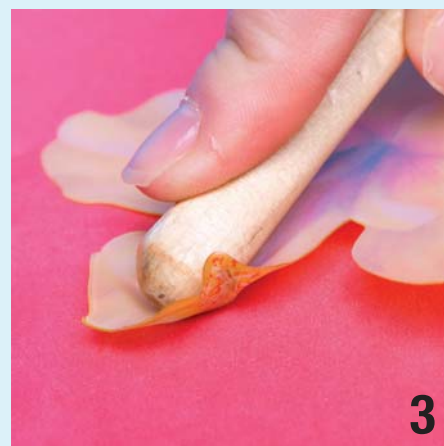

Dimensione scatola: 36x30x5 cm

Quantità minima: 1 scatola

FLORALIES

**Il tridimensionale
veloce**

**Basta un minuto:
taglia, scaldi e dai forma**

1) Materiale occorrente:

- tappetino morbido
- candela
- forbici
- attrezzo tondo in legno
(ad esempio il manico di
un pennello)