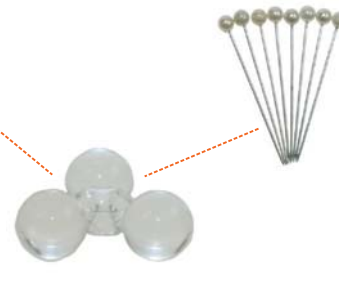

Quantità minima: 6 pezzi

Art. DA-201802

Art. DA-201902

Art. DA-202002

Art. DA-203102

La novità per
il Natale 2012
Semplice, Veloce,
e assolutamente
ORIGINALE

Kit contenente:

- 2 palle polistirolo glitterate con gancio , dimensione Φ 7cm
- 70 froz
- 70 spilli decorativi
- 3 gr glitter baguette