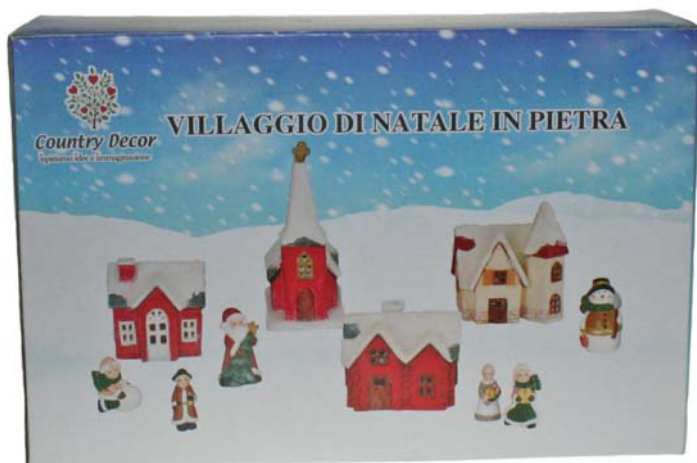

Art. 400-7100-002

*Pergamena da personalizzare con
 il nome, il dono e il messaggio
 dell'angelo acquistato*

Quantità minima:
3 pz.

Art. 400-7000-29
Villaggio di Natale
"Tudor"
composto da:
1 chiesetta (14x5x6cm),
3 casette (8x7x5cm),
6 figurine (4cm)

Art. 400-7000-30
Villaggio di Natale "Pietra"
composto da:
1 chiesetta (14x5x6cm),
3 casette (8x7x5cm),
6 figurine (4cm)

Quantità minima:
3 pz.

F-F-A[®]
FUN-FOR-ALL

Ceramica biscotto

Miniature in sacchettino