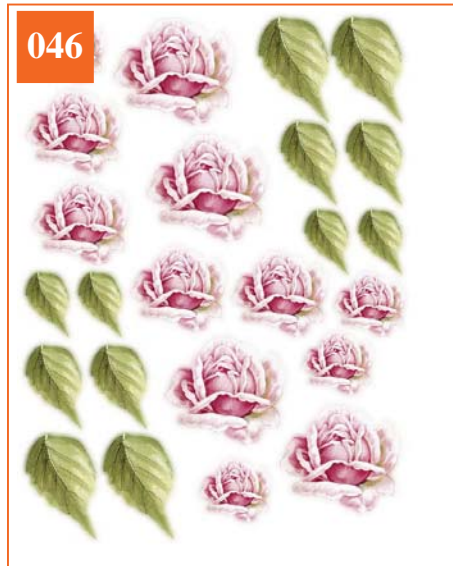

031

037

040

Art. 300-100-000

Espositore in metallo per 12 referenze da appendere o appoggiare
46x65x27cm

Art. 300-101-...

Foglio A4 di plastica termoformante stampata e pre-tagliata
Quantità minima: 6 pezzi