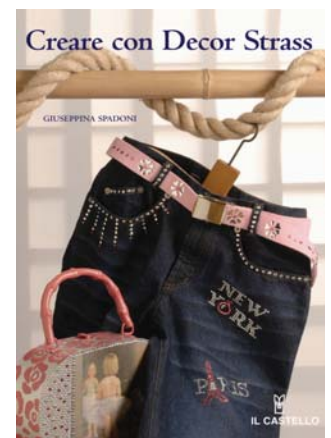

Art. MA-009
"Creare con Decor Strass"