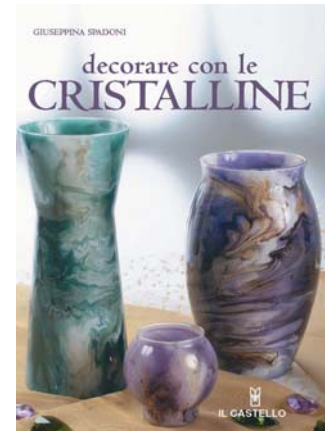

Art. MA-005
"Decorare con le Cristalline"