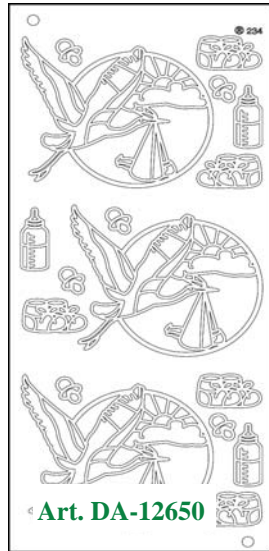

Country Decor
ispiriamo idee e immaginazione

Decostickers - Festività