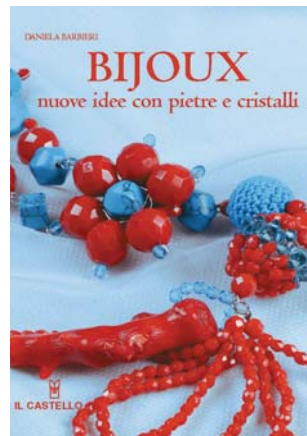

Art. MA-004
"Bijoux - nuove idee con pietre e cristalli"