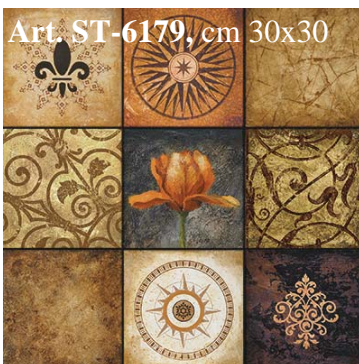

Country Decor
ispiriamo idee e immaginazione

Tiling

Quantità minima:
6 pezzi

Quantità minima:
3 pezzi

Quantità minima:
3 pezzi

Quantità minima:
3 pezzi

Quantità minima:
3 pezzi

Quantità minima:
3 pezzi