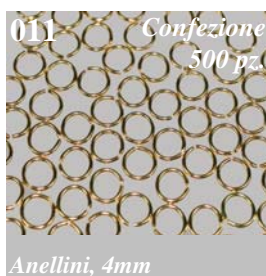

Microbeads Minuteria metallica

Galvanica
disponibile:

Nickel

Ottone antico

Oro

Rame antico

MINUTERIA VARIA

CHIODINI