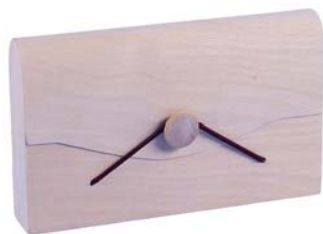

Paraventi

Decoro Classico

Decoro Onda

Decoro Pizzo

Art. PAR-...., paravento, dimensione 138x160 cm. Quantità minima: 1 pezzo

Country Decor
ispiriamo idee e immaginazione

Mille Decori Fantastici Bauletti e Pochette in Legno