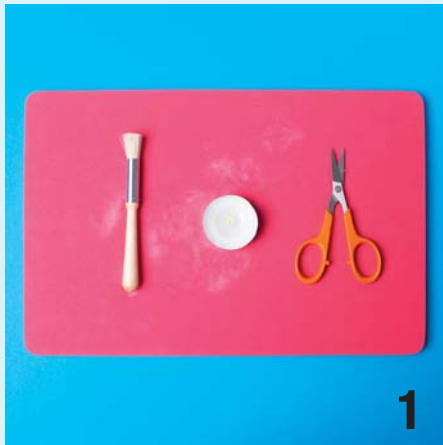

FLORALIES

**Il tridimensionale
veloce**

**Basta un minuto:
taglia, scaldi e dai forma**

1) Materiale occorrente:

- tappetino morbido
- candela
- forbici
- attrezzo tondo in legno
(ad esempio il manico di un pennello)