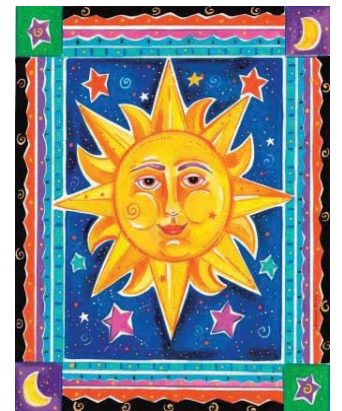

Country Decor
ispiriamo idee e immaginazione

Tiling

Placca adatta per le stampe 40x30 cm:
ST-393,
ST-394,
ST-695,
ST-696

Quantità minima: 6 pezzi

Placca adatta per le stampe 42x35 cm:
ST-1276,
ST-1277

Placca adatta per le stampe 40x50cm:
ST-7542

Quantità minima: 6 pezzi

Quantità minima: 6 pezzi

Placca adatta per le stampe 20x25cm:
ST-125, ST-129

Placca adatta per le stampe 40x50cm:
ST-128