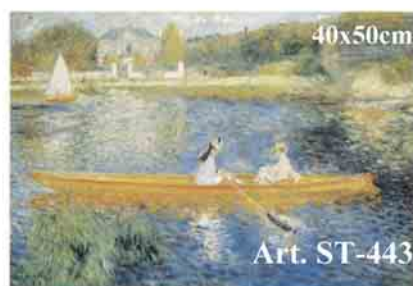

Placca adatta per le stampe 20x25cm:
ST-125, ST-129

Country Decor

Ispiriamo idee e immaginazione

Tiling

Quantità minima: 6 pezzi

Placca adatta per le stampe 46x35cm: ST-1168, ST-1169, ST-1170

Seine at Asnieres
Renoir