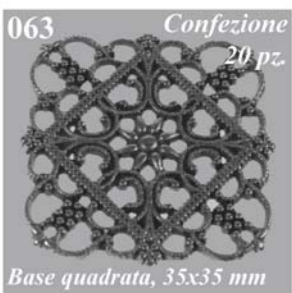

Dopo il codice indicare la galvanica richiesta

Country Decor
Ispiriamo idee e immaginazione

Microbeads Minuteria metallica

Galvanica
disponibile:

Nickel

Oro

Ottone antico

Rame antico