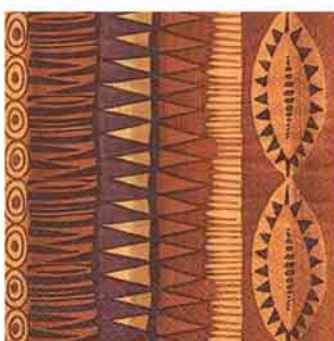

Art. 346085 33x33cm