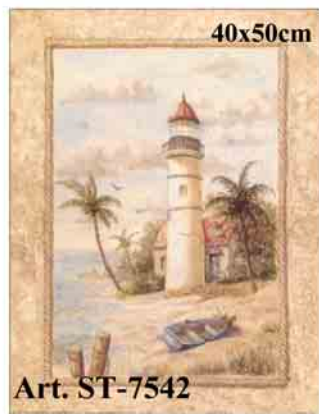

Placca adatta per le stampe 40x50cm:
ST-7541, ST-7542