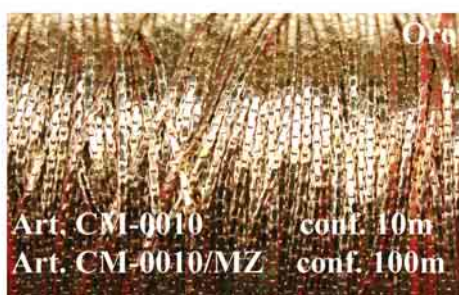

Pinze per bigiotteria