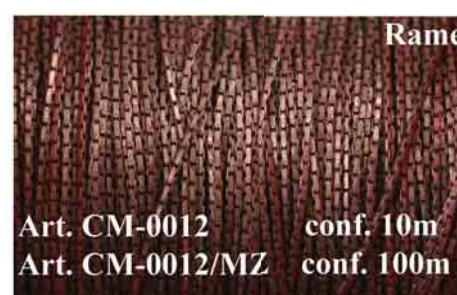

Pinze per bigiotteria