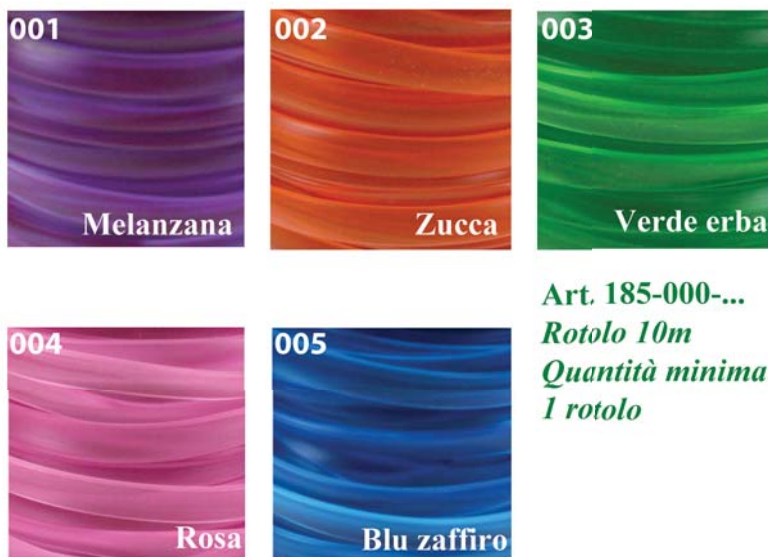

Art. 185-000-...
*Rotolo 10m
Quantità minima:
1 rotolo*