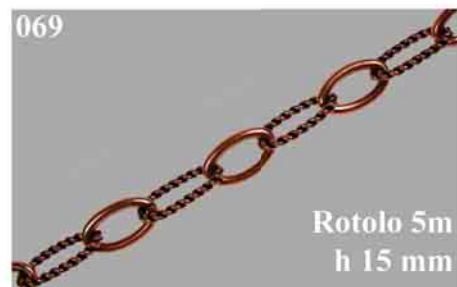

Country Decor
Ispiriamo idee e immaginazione

Microbeads
Catene

Art. MM-100-.../N

Art. MM-100-.../OA

Dopo il codice indicare la galvanica richiesta

Art. MM-100-.../O

Art. MM-100-.../RA

Cobra