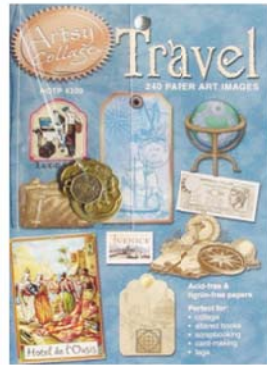

Craft

Country Decor
ispiriamo idee e immaginazione

Artsy Collage & Additions

Libri e Manuali "Artsy Collage"

Libro "Artsy Collage"
Un libro completo di 60 pagine di carta da collage e scrapbooking e 12 progetti con vari temi: inverno, viaggi, fate, bimbi, realizzati su tanti supporti diversi: scatole, album, candele, cornici e altro ancora
Art. Hotp - 2315

6 Manuali che contengono 24 pagine di carta da collage e scrapbooking e 5 progetti spiegati nel dettaglio

Quantità minima: 3 copie

Artsy Additions

Art. Hotp - ...

Quantità minima: 3 confezioni

Una COLLEZIONE 3D di splendidi elementi decorativi indispensabili per rendere unici il vostro collage o la vostra pagina di scrapbooking. Ogni confezione contiene piccoli tesori: conchiglie, perle, vetri, fiori, foglie, fibre e tanto ancora. Il tutto suddiviso in 5 colori: rosa, viola, verde, blu e marrone. In aggiunta piccoli oggetti in metallo per rendere tridimensionale il vostro progetto

Country Decor
ispiriamo idee e immaginazione

Artsy Collage & Additions Carta da collage e scrapbooking

Libretto "Pretty"
Art. Hotp - 4307

Manuale "Pretty"
Art. Hotp - 4309

Libretto "Textured"
Art. Hotp - 4310

Libretto "Masculine"
Art. Hotp - 4311

5 piccoli libri per continuare in liberta' il viaggio creativo nel mondo del collage e dello scrapbooking. 4 libri contengono piu di 100 immagini di carta mentre uno contiene l'indispensabile carta che serve da base. Inoltre ogni libretto vi riserva una piccola sorpresa: nappe, foglie, monete, targhette di metallo e quadranti di orologio per aggiungere un tocco magico ed originale al vostro progetto