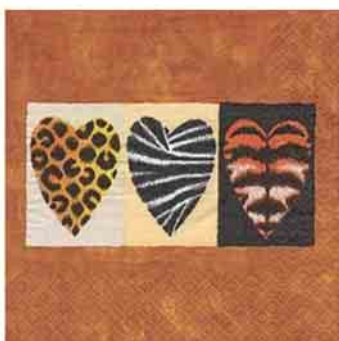

Ensemble Etnico

Art. 346082 33x33cm