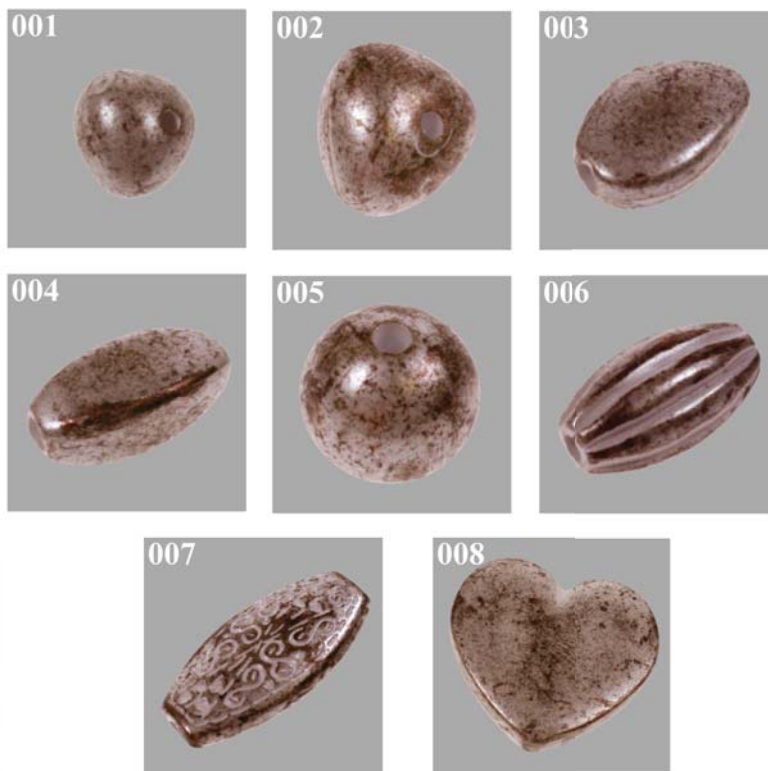

Country Decor
Ispiriamo idee e immaginazione

Microbeads Perle in resina "Milky Copper"

Art. PV182-000-001, *Bicono irregolare, 14x10mm. Confezione 7 pezzi. Quantità minima: 6 confezioni*

Art. PV182-000-002, *Bicono irregolare, 25x15mm. Confezione 5 pezzi. Quantità minima: 6 confezioni*

Art. PV182-000-003, *Ovale irregolare, 23x15mm. Confezione 7 pezzi. Quantità minima: 6 confezioni*

Art. PV182-000-004, *Oliva smussata, 25x10mm. Confezione 5 pezzi. Quantità minima: 6 confezioni*

Art. PV182-000-005, *Sfera, 20mm. Confezione 5 pezzi. Quantità minima: 6 confezioni*

Art. PV182-000-006, *Oliva scanalata, 25x13mm. Confezione 5 pezzi. Quantità minima: 6 confezioni*

Art. PV182-000-007, *Ovale piatto, 40x20mm. Confezione 5 pezzi. Quantità minima: 6 confezioni*

Art. PV182-000-008, *Cuore, 40x40mm. Confezione 2 pezzi. Quantità minima: 6 confezioni*

Piattine in PVC