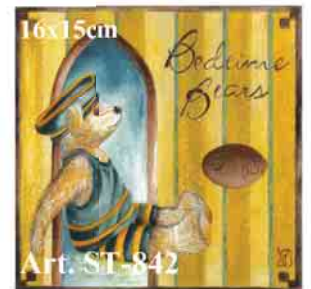

Placca adatta per le stampe 16x15cm: ST-833, ST-834, ST-841, ST-842

Placca adatta per le stampe 15x20cm: ST-2515, ST-2518

Country Decor

ispiriamo idee e immaginazione

Tiling

Quantità minima: 6 pezzi

Placca adatta per le stampe 18x18cm:
ST-SHS-01, ST-SHS-02, ST-SHS-03,
ST-SHS-04, ST-SHS-05, ST-SHS-06