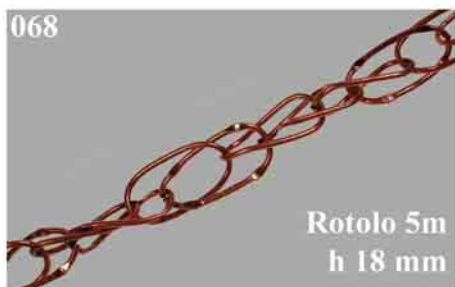

Country Decor
Ispiriamo idee e immaginazione

Microbeads
Catene

Art. MM-100-.../N

Art. MM-100-.../OA

Dopo il codice indicare la galvanica richiesta

Art. MM-100-.../O

Art. MM-100-.../RA

Cobra