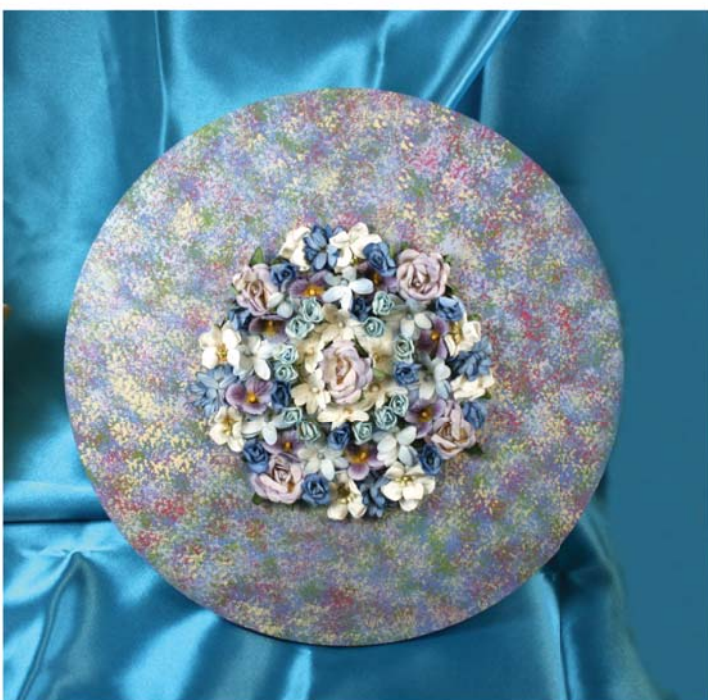

Art. ESP-008
Espositore in legno
per carta
cm 150x84x4

Art. ESP-001
Espositore in metallo,
da banco con 4 girevoli
cm 84 x 44

Art. ESP-002
Espositore in metallo,
da terra con 6 girevoli
cm 169 x 44

I Fiori per Decorì offrono innumerevoli possibilità creative. Possono essere usati per decorare qualsiasi oggetto, realizzare biglietti, fare collage, impreziosire tessuti e realizzare qualsiasi altra cosa la vostra immaginazione vi possa suggerire.