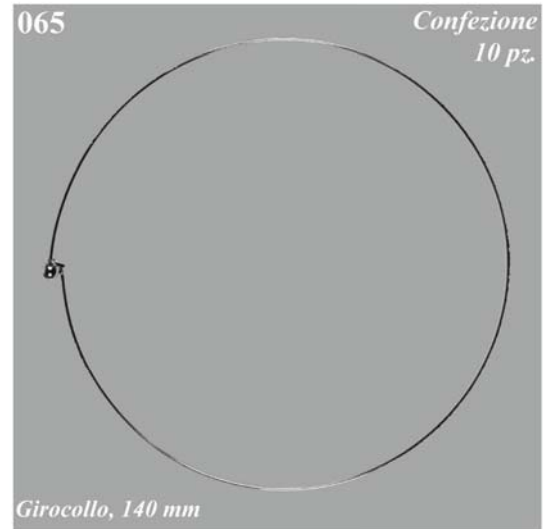

Dopo il codice indicare la galvanica richiesta

Country Decor
Ispiriamo idee e immaginazione

Microbeads Minuteria metallica

Galvanica
disponibile:

Nickel

Oro

Ottone antico

Rame antico