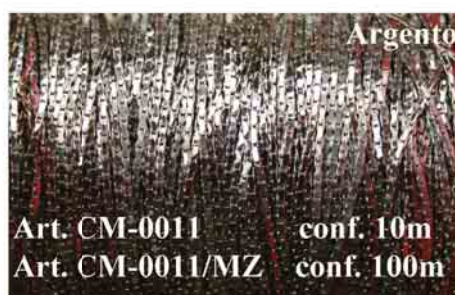

Pinze per bigiotteria