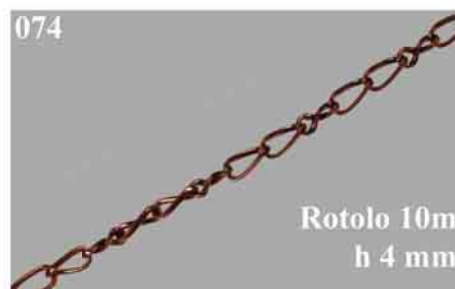

Country Decor
Ispiriamo idee e immaginazione

Microbeads
Catene

Art. MM-100-.../N

Art. MM-100-.../OA

Dopo il codice indicare la galvanica richiesta

Art. MM-100-.../O

Art. MM-100-.../RA

Cobra